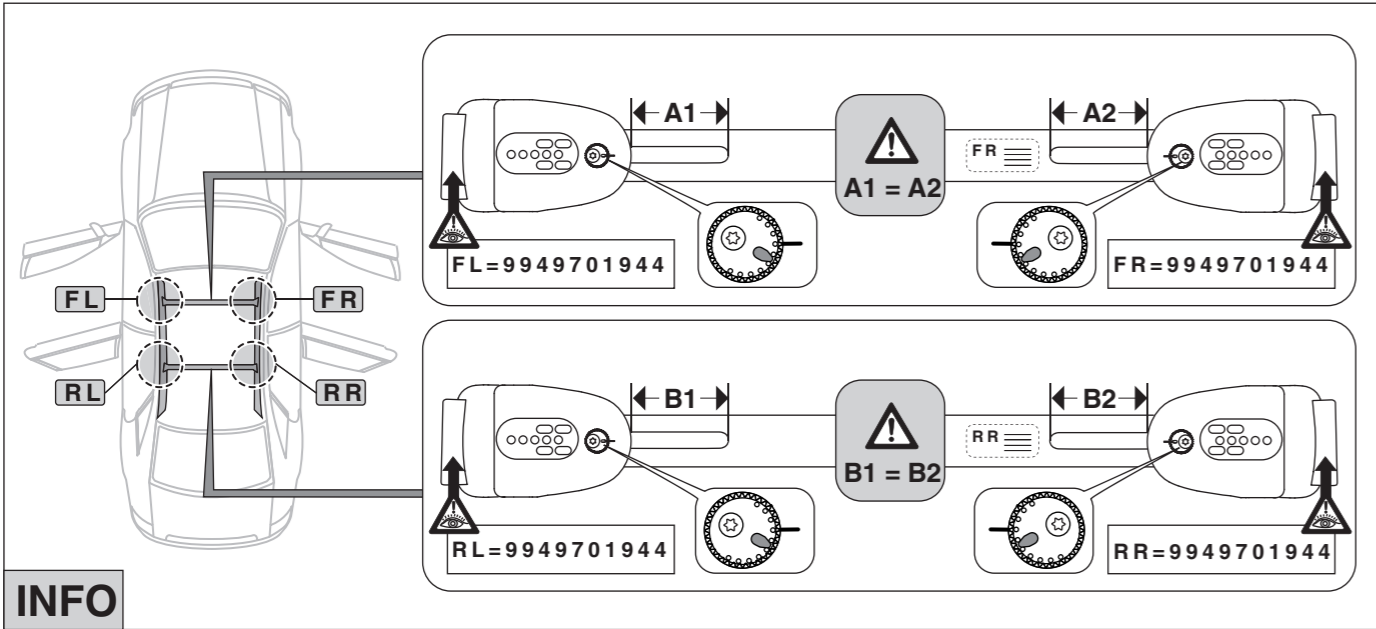

Atera SIGNO

Ford
Kuga Reling 04/2020-