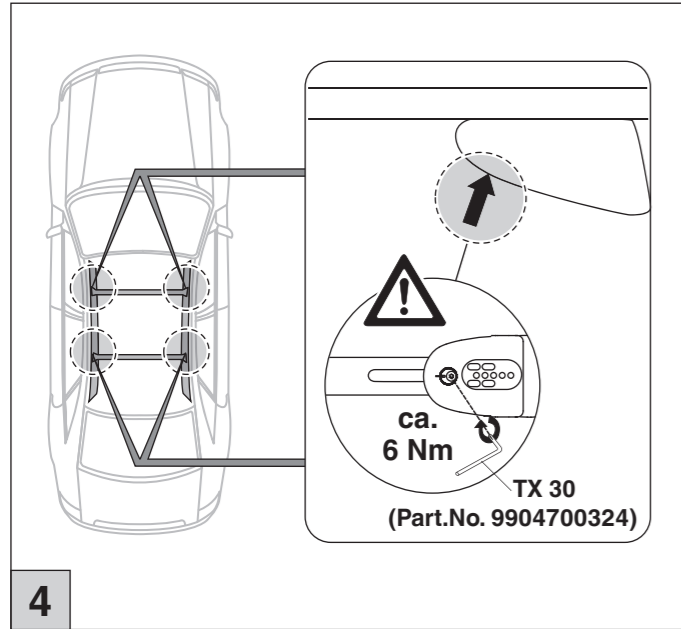

Atera SIGNO

Ford
Kuga Reling 04/2020-

nur bei Art.Nr.: 047 382
only for part no.: 047 382

A- 9919700163
B- 9945700224
C1- 8828700062
C2- 8828700063

1- 9945700093
2- 9919700143
3- 9945700105
4- 9912700051
5a- 9918700526
5b- 9918700527
6- 9923700009
7- 9918700250
8- 9918700249
9- 9904700335
10- 9912700086
11- 9910700004
12- 9908700231
13- 9908700209
14- 9918700228
15- 9918700246
16- 9917700010
17- 9918700588
18- 9918700245
19- 9910700004
20- 9908700375
21- 9918700247
22a- 9949701944
22b- 9949701944
22c- 9949701944
22d- 9949701944

Atera SIGNO

Ford
Kuga 04/2020-
(mit Reling / with rail / avec rails de toit)

Art.-Nr. / Part-No.: 044 382
Art.-Nr. / Part-No.: 047 382

044 382 (Stahl) (Steel)		5,0 kg
047 382 (AERO Aluminium)		4,5 kg

Atera SIGNO