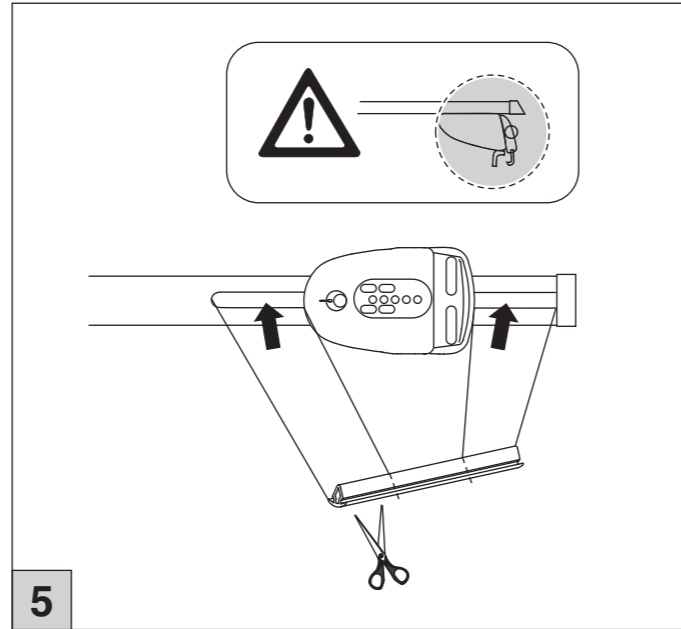

Atera SIGNO

Ford
Kuga Reling 04/2020-

nur bei Art.Nr.: 047 382
only for part no.: 047 382

A- 9919700163
B- 9945700224
C1- 8828700062
C2- 8828700063

1- 9945700093
2- 9919700143
3- 9945700105
4- 9912700051
5a- 9918700526
5b- 9918700527
6- 9923700009
7- 9918700250
8- 9918700249
9- 9904700335
10- 9912700086
11- 9910700004
12- 9908700231
13- 9908700209
14- 9918700228
15- 9918700246
16- 9917700010
17- 9918700588
18- 9918700245
19- 9910700004
20- 9908700375
21- 9918700247
22a- 9949701944
22b- 9949701944
22c- 9949701944
22d- 9949701944

Atera SIGNO

Ford
Kuga 04/2020-
(mit Reling / with rail / avec rails de toit)

Art.-Nr. / Part-No.: 044 382
Art.-Nr. / Part-No.: 047 382

044 382 (Stahl) (Steel)		5,0 kg
047 382 (AERO Aluminium)		4,5 kg

Atera SIGNO