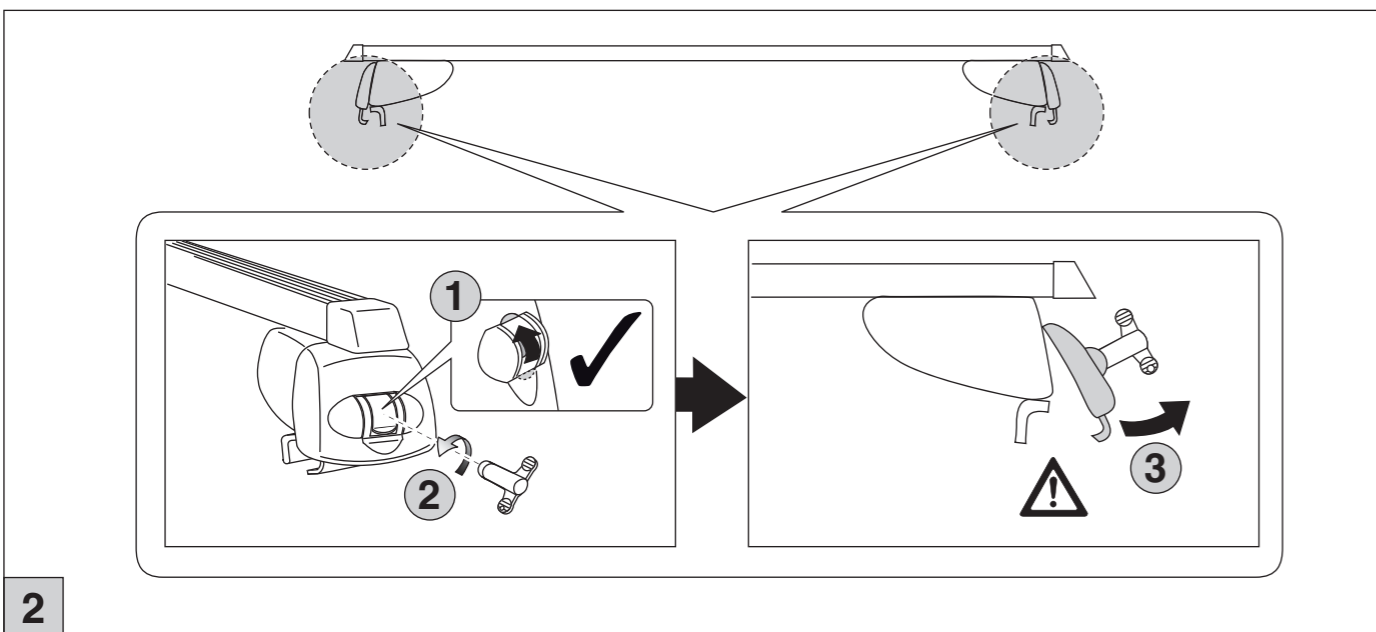

Atera SIGNO

Ford
Kuga Reling 04/2020-

INFO

Atera SIGNO

Ford
Kuga Reling 04/2020-