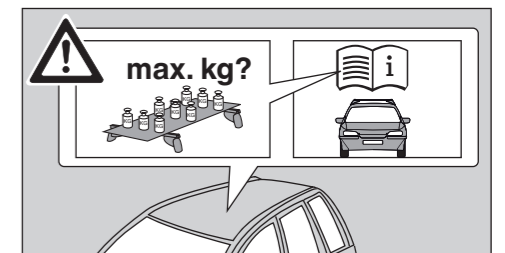

Atera SIGNO

Ford
Kuga 04/2020-
(mit Reling / with rail / avec rails de toit)

Art.-Nr. / Part-No.: 044 382
Art.-Nr. / Part-No.: 047 382

044 382 (Stahl) (Steel)		5,0 kg
047 382 (AERO Aluminium)		4,5 kg

Atera SIGNO