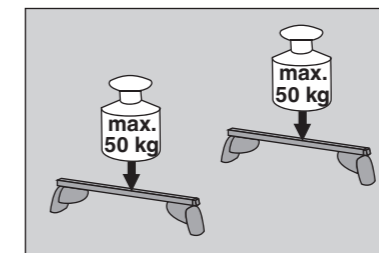

Atera SIGNO

Ford
Kuga Reling 04/2020-

nur bei Art.Nr.: 047 382
only for part no.: 047 382

A- 9919700163
B- 9945700224
C1- 8828700062
C2- 8828700063

1- 9945700093
2- 9919700143
3- 9945700105
4- 9912700051
5a- 9918700526
5b- 9918700527
6- 9923700009
7- 9918700250
8- 9918700249
9- 9904700335
10- 9912700086
11- 9910700004
12- 9908700231
13- 9908700209
14- 9918700228
15- 9918700246
16- 9917700010
17- 9918700588
18- 9918700245
19- 9910700004
20- 9908700375
21- 9918700247
22a- 9949701944
22b- 9949701944
22c- 9949701944
22d- 9949701944

Atera SIGNO

Ford
Kuga 04/2020-
(mit Reling / with rail / avec rails de toit)

Art.-Nr. / Part-No.: 044 382
Art.-Nr. / Part-No.: 047 382

044 382 (Stahl) (Steel)		5,0 kg
047 382 (AERO Aluminium)		4,5 kg

Atera SIGNO