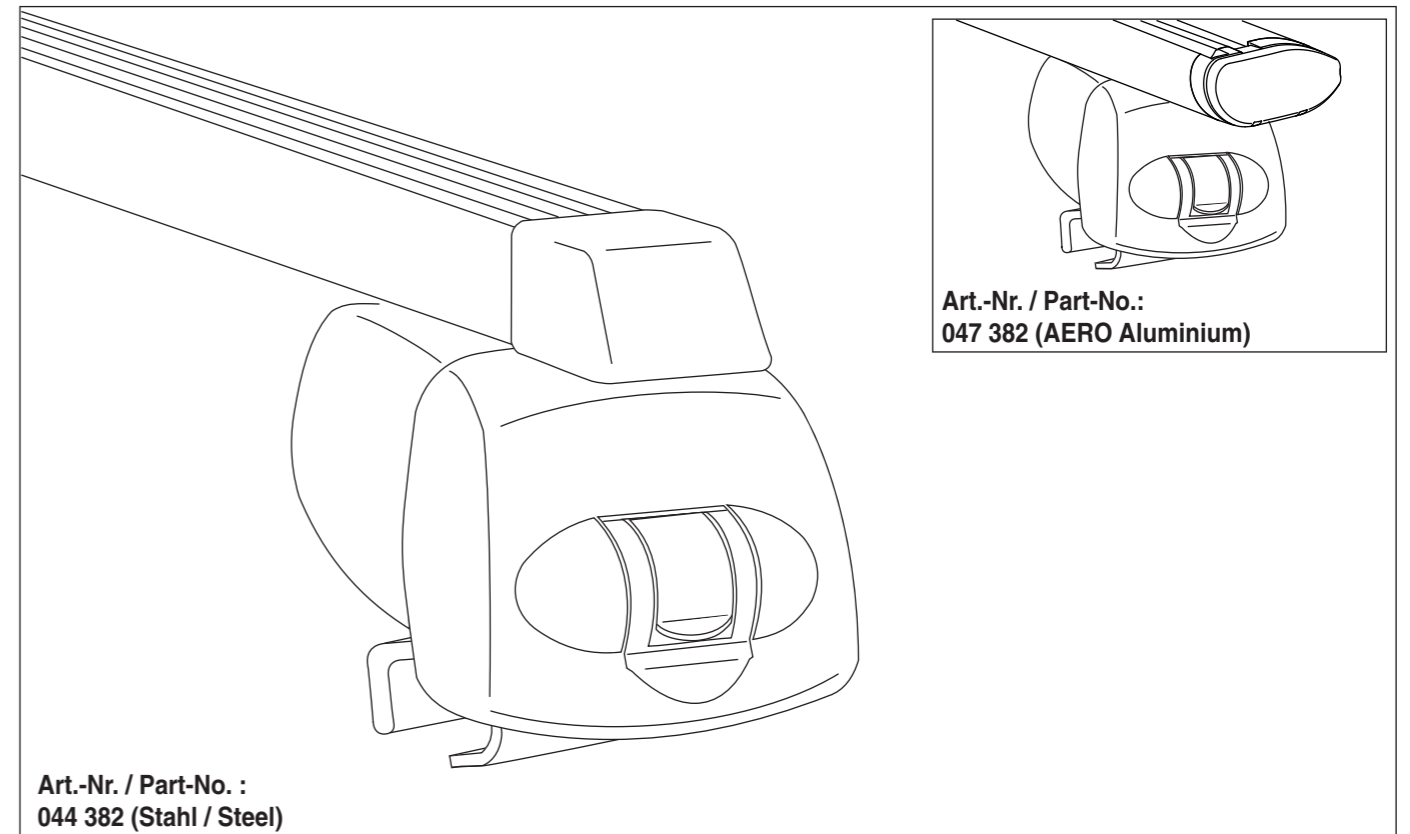

Atera SIGNO

Ford
Kuga Reling 04/2020-

nur bei Art.Nr.: 047 382
only for part no.: 047 382

A- 9919700163
B- 9945700224
C1- 8828700062
C2- 8828700063

1- 9945700093
2- 9919700143
3- 9945700105
4- 9912700051
5a- 9918700526
5b- 9918700527
6- 9923700009
7- 9918700250
8- 9918700249
9- 9904700335
10- 9912700086
11- 9910700004
12- 9908700231
13- 9908700209
14- 9918700228
15- 9918700246
16- 9917700010
17- 9918700588
18- 9918700245
19- 9910700004
20- 9908700375
21- 9918700247
22a- 9949701944
22b- 9949701944
22c- 9949701944
22d- 9949701944

Atera SIGNO

Ford
Kuga 04/2020-
(mit Reling / with rail / avec rails de toit)

Art.-Nr. / Part-No.: 044 382
Art.-Nr. / Part-No.: 047 382

044 382 (Stahl) (Steel)		5,0 kg
047 382 (AERO Aluminium)		4,5 kg

Atera SIGNO