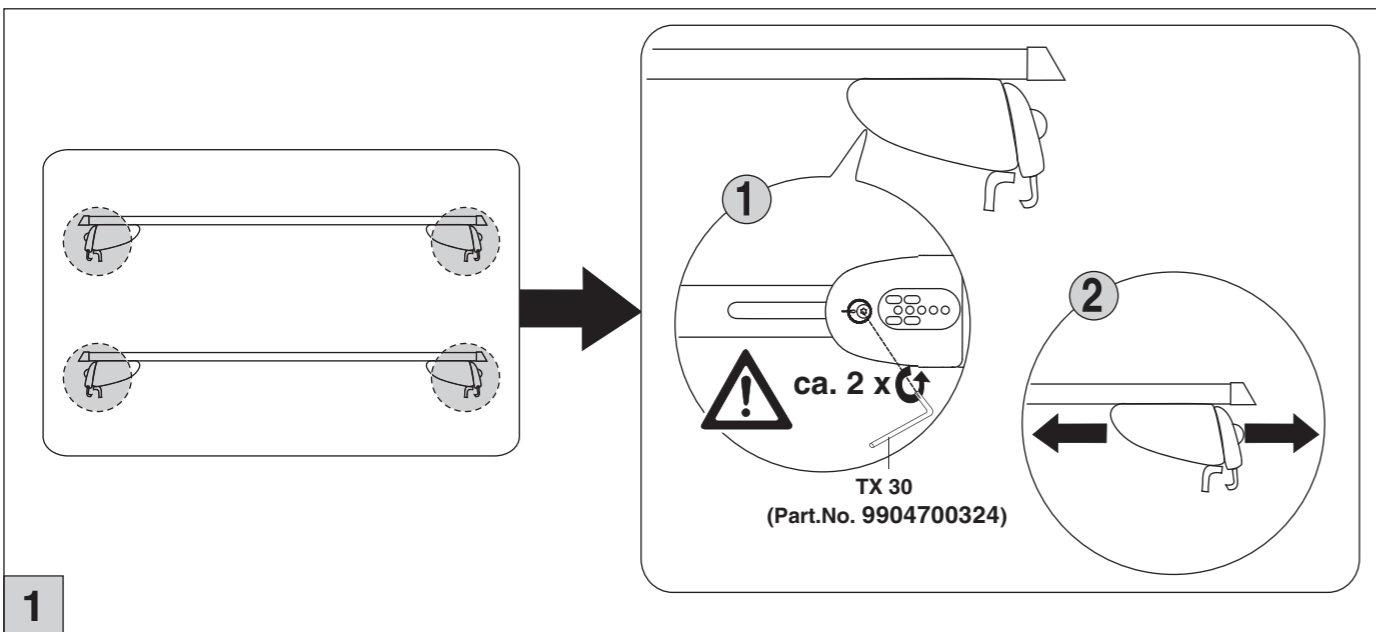

Atera SIGNO

Ford
Kuga Reling 04/2020-

INFO

Atera SIGNO

Ford
Kuga Reling 04/2020-