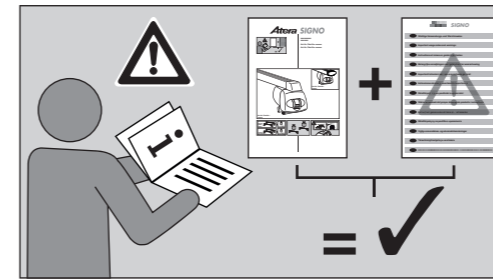

Atera SIGNO

Ford
Kuga 04/2020-
(mit Reling / with rail / avec rails de toit)

Art.-Nr. / Part-No.: 044 382
Art.-Nr. / Part-No.: 047 382

044 382 (Stahl) (Steel)		5,0 kg
047 382 (AERO Aluminium)		4,5 kg

Atera SIGNO